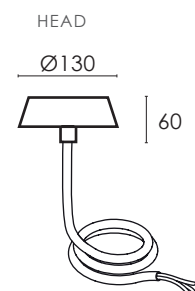

Z.
COLOR

- grigio antracite / anthracite grey - 06
- bianco raggrinzante / rough white - 32
- grigio chiaro opaco / clear matte grey - 37
- corten / corten - 39
- verde salvia / sage - 53
- giallo / yellow - 54

COD.ON/OFF	H.MM	W	LM	STELO/POLE
HEAD + PC POLE				
MTY.7170.D 5 Y. Z	1070	10W/230V LED	1168/1168/993	opal / transparent / black
MTY.7174.D 5 Y. Z	1070	10W/24V LED	1168/1168/993	opal / transparent / black
HEAD				
MTY.7123.0 5 Y. Z	60	10W/230V LED	1168/1168/993	excluded
MTY.7124.0 5 Y. Z	60	10W/24V LED	1168/1168/993	excluded