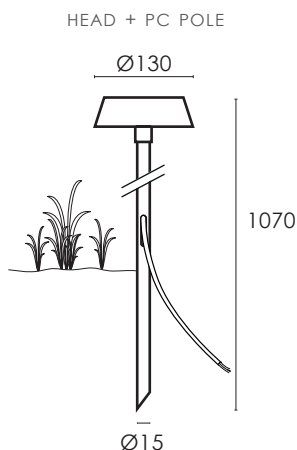

MINI TEBE

CRI80
5

Y.
4000K
7

3000K
8

2700K
9

D. POLE
OPALE
1

TRASPA-
RENTE
2

NERO
3